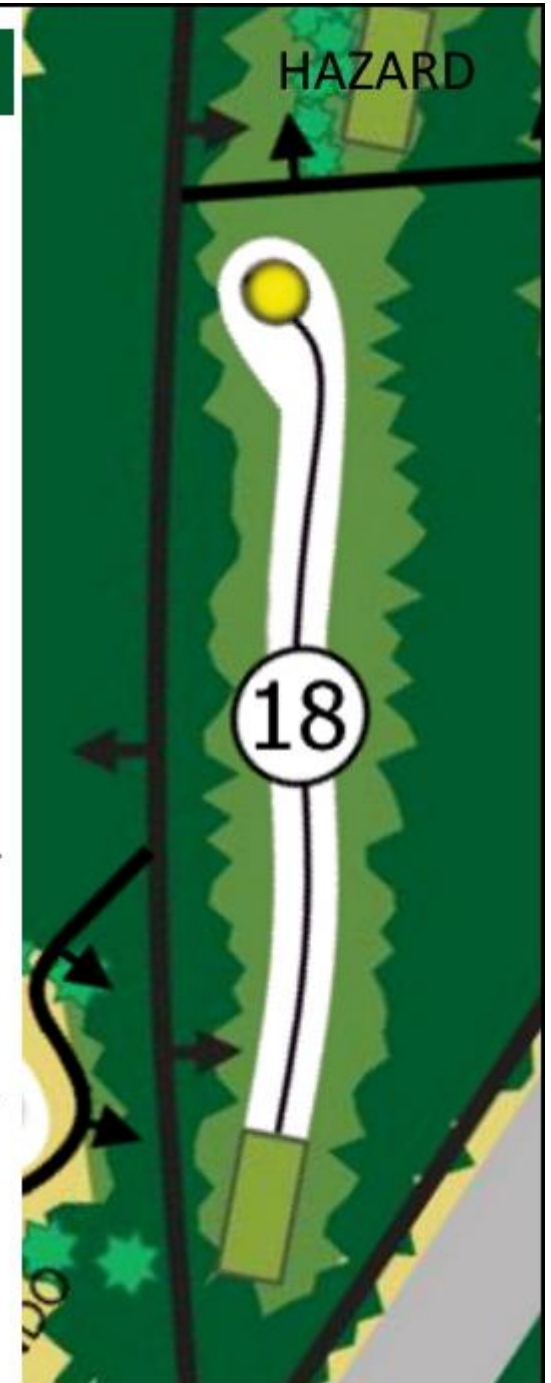

PIKKARALA MODIFIED

bsc
disc golf team

18

PAR 3
83 m

Huomioi väylän 19 pelaajat.

Mikäli molemmat
avaamassa yhtäaikaan,
väylä 19 avaa ensin.

Hazard korin takana
ja OB vasemmalla merkitty
tikuin. Jos kiekko jää
hazard-alueelle, jatketaan
peleä siitä mihin kiekko jäi,
mutta tulokseen lisätään
yksi rangaistusheitto.