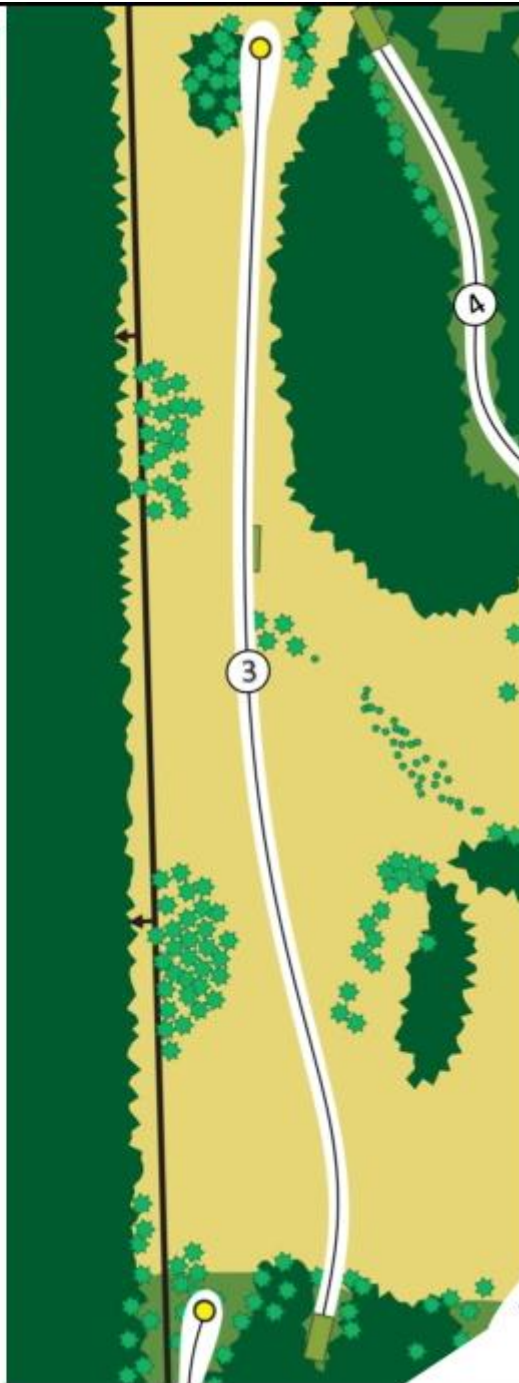

**PIKKARALA
FRISBEEGOLF**

bsc
disc golf team

Pikkarala Modified Väyläkuvaukset

1. Tie vasemmalla OB.
2. Alue vasemmalla OB merkitty tikuin.
3. Alue vasemmalla OB merkitty tikuin. Avaukset spotattava harjanteen reunalta.
4. Siirtymä väylälle 5 korin oikealta puolelta rinnettä alas kiinteän radan pro 3 -väylän tiin kautta.
5. -
6. Avaukset spotattava mäen päältä. Mando, kierrettävä vasemmalta. Alue oikealla hazard: Jos kiekko jää hazard-alueelle, jatketaan peliä siitä mihin kiekko jäi, mutta tulokseen lisätään yksi rangaistusheitto.
7. Huomioi väylän 8 pelaajat.
8. Huomioi väyliä 7 ja 11 pelaajat. Mikäli molemmat avaamassa yhtäaikaan, väylä 11 avaa ensin.
9. Huomioi väylän 10 pelaajat.
10. Huomioi väylän 11 pelaajat. Mikäli molemmat avaamassa yhtäaikaan, väylä 11 avaa ensin. Saariväylä, korin ympärillä OB-alue. Avauksen tulee jäädä saareen, muuten seuraava heitto drop zonelta yhden rangaistusheiton kera. Avausheiton jälkeen normaalit OB-säännöt.
11. Huomioi väylän 8 pelaajat. Mikäli molemmat avaamassa yhtäaikaan, väylä 11 avaa ensin. Vasemmalla OB merkitty tikuin.
12. Vasemmalla OB merkitty tikuin.
13. -
14. Huomioi väylän 15 pelaajat korille lähestyessä.
15. Huomioi väylän 16 pelaajat.
16. Huomioi väylän 15 pelaajat.
17. Vasemmalla OB merkitty tikuin. Siirryessä väylälle 18 huomioi väylän 18 pelaajat.
18. Huomioi väylän 19 pelaajat. Mikäli molemmat avaamassa yhtäaikaan, väylä 19 avaa ensin. Hazard korin takana ja OB vasemmalla merkitty tikuin. Jos kiekko jää hazard-alueelle, jatketaan peliä siitä mihin kiekko jäi, mutta tulokseen lisätään yksi rangaistusheitto.
19. OB vasemmalla merkitty tikuin.
20. OB väylän vasemmalla puolen, väylän takana ja korin takana merkitty tikuin. Mikäli heittueesta joku yrittää heittää avauksen korille, suositellaan spottausta.

PAR 3
90m

Alue vasemmalla OB
merkitty tikuin.

PIKKARALA MODIFIED

bsc
disc golf team

3

PAR 5
315m

Alue vasemmalla OB
merkitty tikuin.

Avaukset spotattava
harjanteen reunalta.