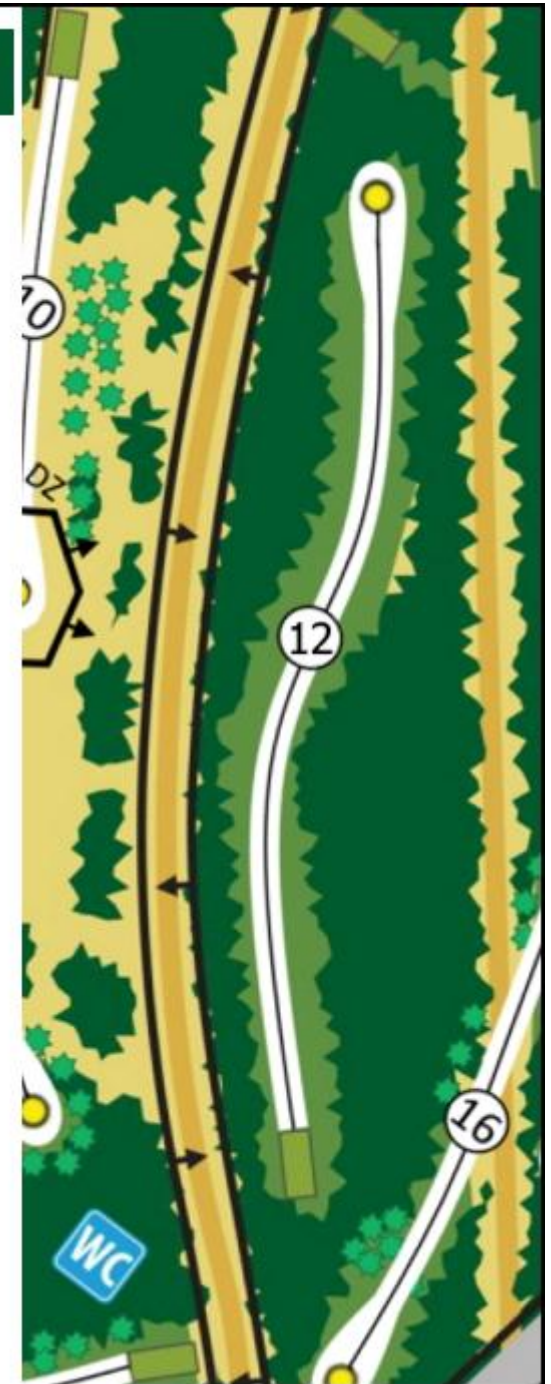

PIKKARALA MODIFIED

bsc
disc golf team

12

PAR 4
160m

Vasemmalla OB merkitty tikuin.