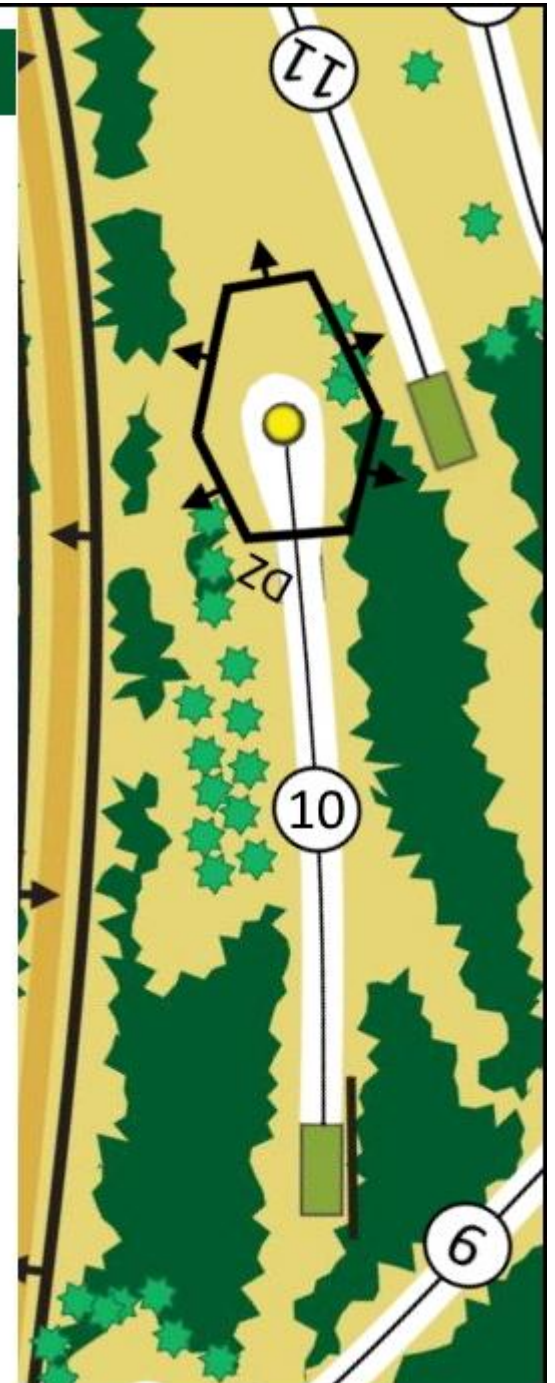

PIKKARALA MODIFIED

bsc
disc golf team

10

PAR 3
72m

Huomioi väylän 11
pelaajat. Mikäli molemmat
avaamassa yhtäaikaan,
väylä 11 avaa ensin.

Saariväylä,
korin ympärillä OB-alue.
Avauksen tulee jäädä
saareen, muuten seuraava
heitto drop zonelta yhden
rangaistusheiton kera.
Avausheiton jälkeen
normaalit OB-säännöt.